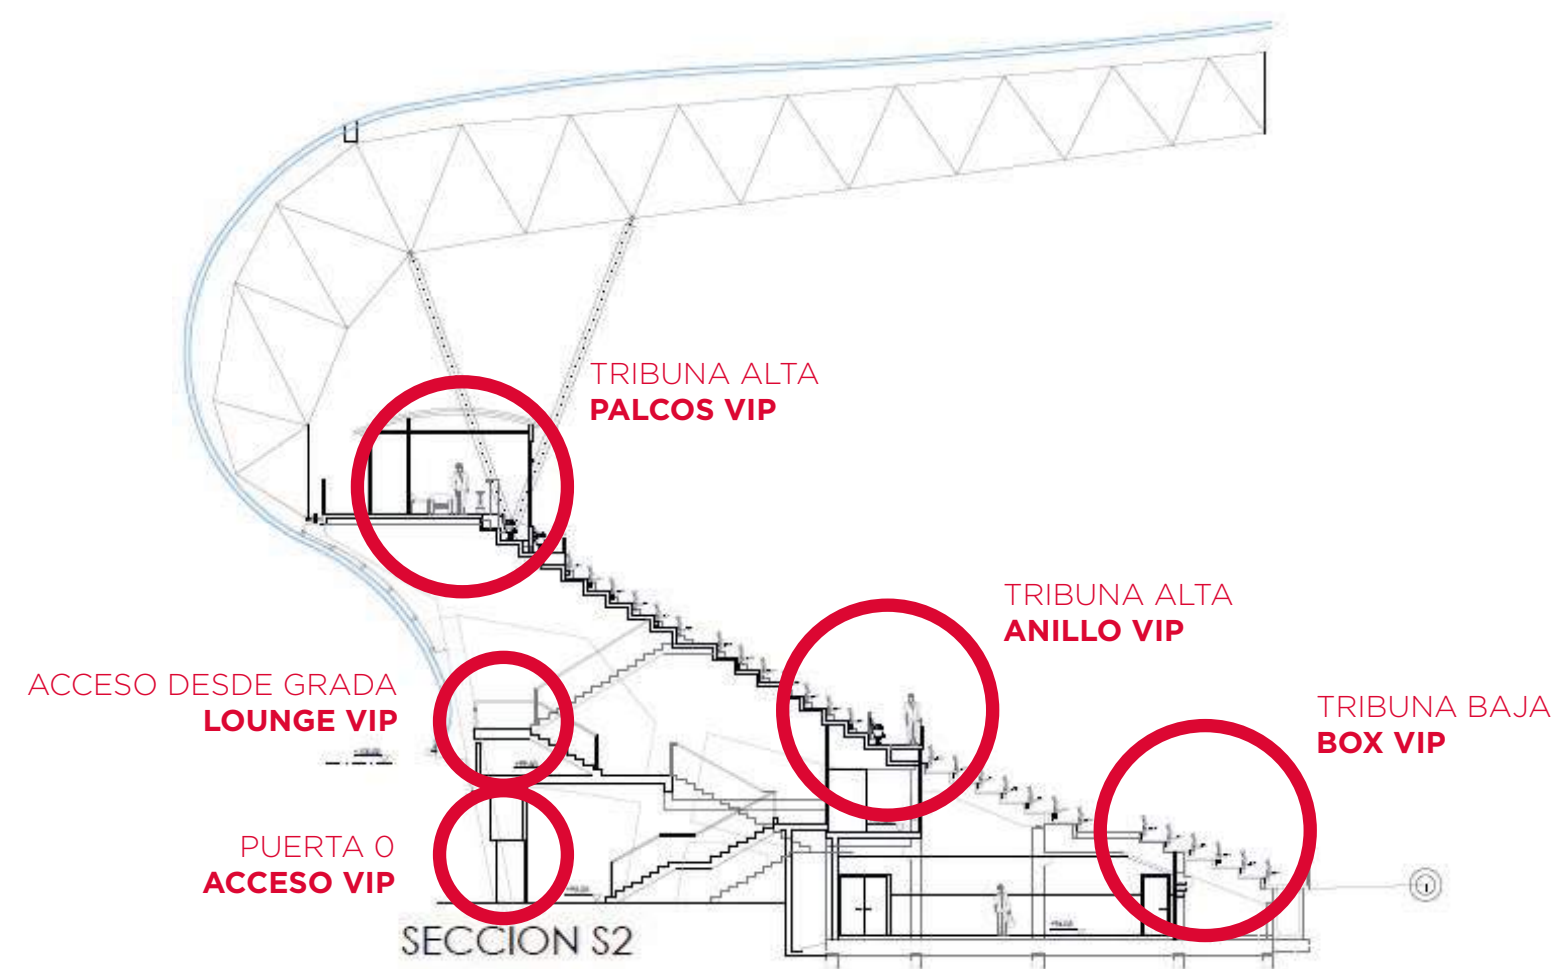

PÁGINA 15

Eventos
ABANCA BALAIÓDOS

PÁGINA 19

Área VIP

PALCOS VIP · ANILLO VIP · BOX VIP

//**ABANCA** Balaídos

ACCESO Y LOCALIZACIÓN ÁREA VIP TRIBUNA

PALCOS VIP

PALCOS VIP TRIBUNA ALTA

VENTAJAS Y COMODIDADES

Acceso exclusivo por los tornos de la Puerta Vip y entrega de credencial de cada encuentro por parte de nuestras azafatas.

Atención personalizada y acomodamiento en su palco, donde podrá disfrutar del encuentro con una visión privilegiada.

Los Palcos Vip se encuentran en la zona superior de Tribuna Alta, el lugar con las mejores vistas de la totalidad del campo.

Área cerrada con capacidad para 15 personas y pantalla privada para no perderse ningún detalle de lo que suceda en el campo, con retransmisión en directo del partido y acceso a todas las repeticiones.

Atención personalizada y acomodamiento en la fila de Butacas Premium en la terraza del Anillo Vip, donde podrá disfrutar del encuentro con una visión privilegiada.

Las Butacas Premium se encuentran en la 1ª fila de Tribuna Alta, un lugar privilegiado con unas vistas excelentes de la totalidad del campo.