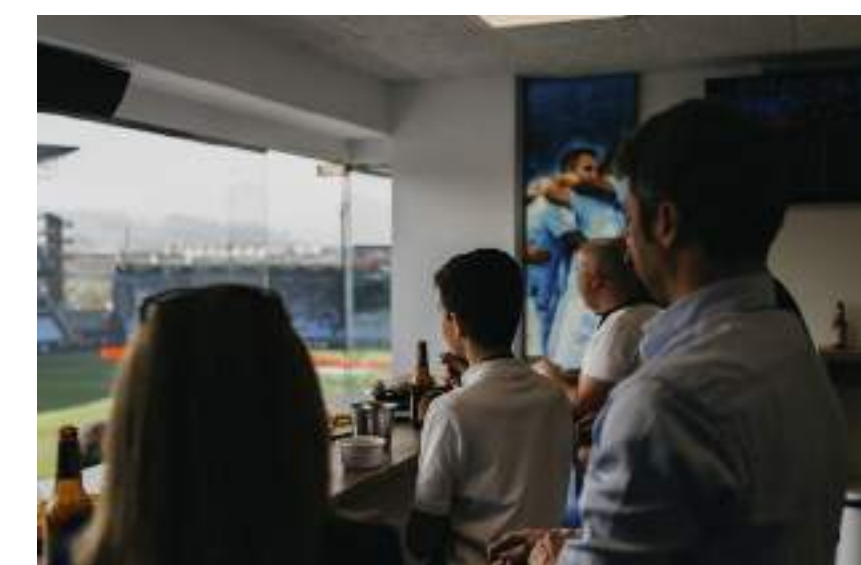

CONDICIONES

TEMPORADA 2019/2020

Palco Completo

Área cerrada con Catering VIP y capacidad para 15 personas
[Incluye acceso por puerta VIP y catering de cortesía en cada palco](#)

Butaca en Palco VIP

Sujeto a disponibilidad.

[Incluye acceso por puerta VIP y catering de cortesía en cada palco](#)

Para cualquier consulta, así como para concretar una visita a las instalaciones, puede ponerse en contacto con nosotros.

Otra manera de vivir y disfrutar del mejor fútbol,
Otra manera de vivir y disfrutar del RCCelta.