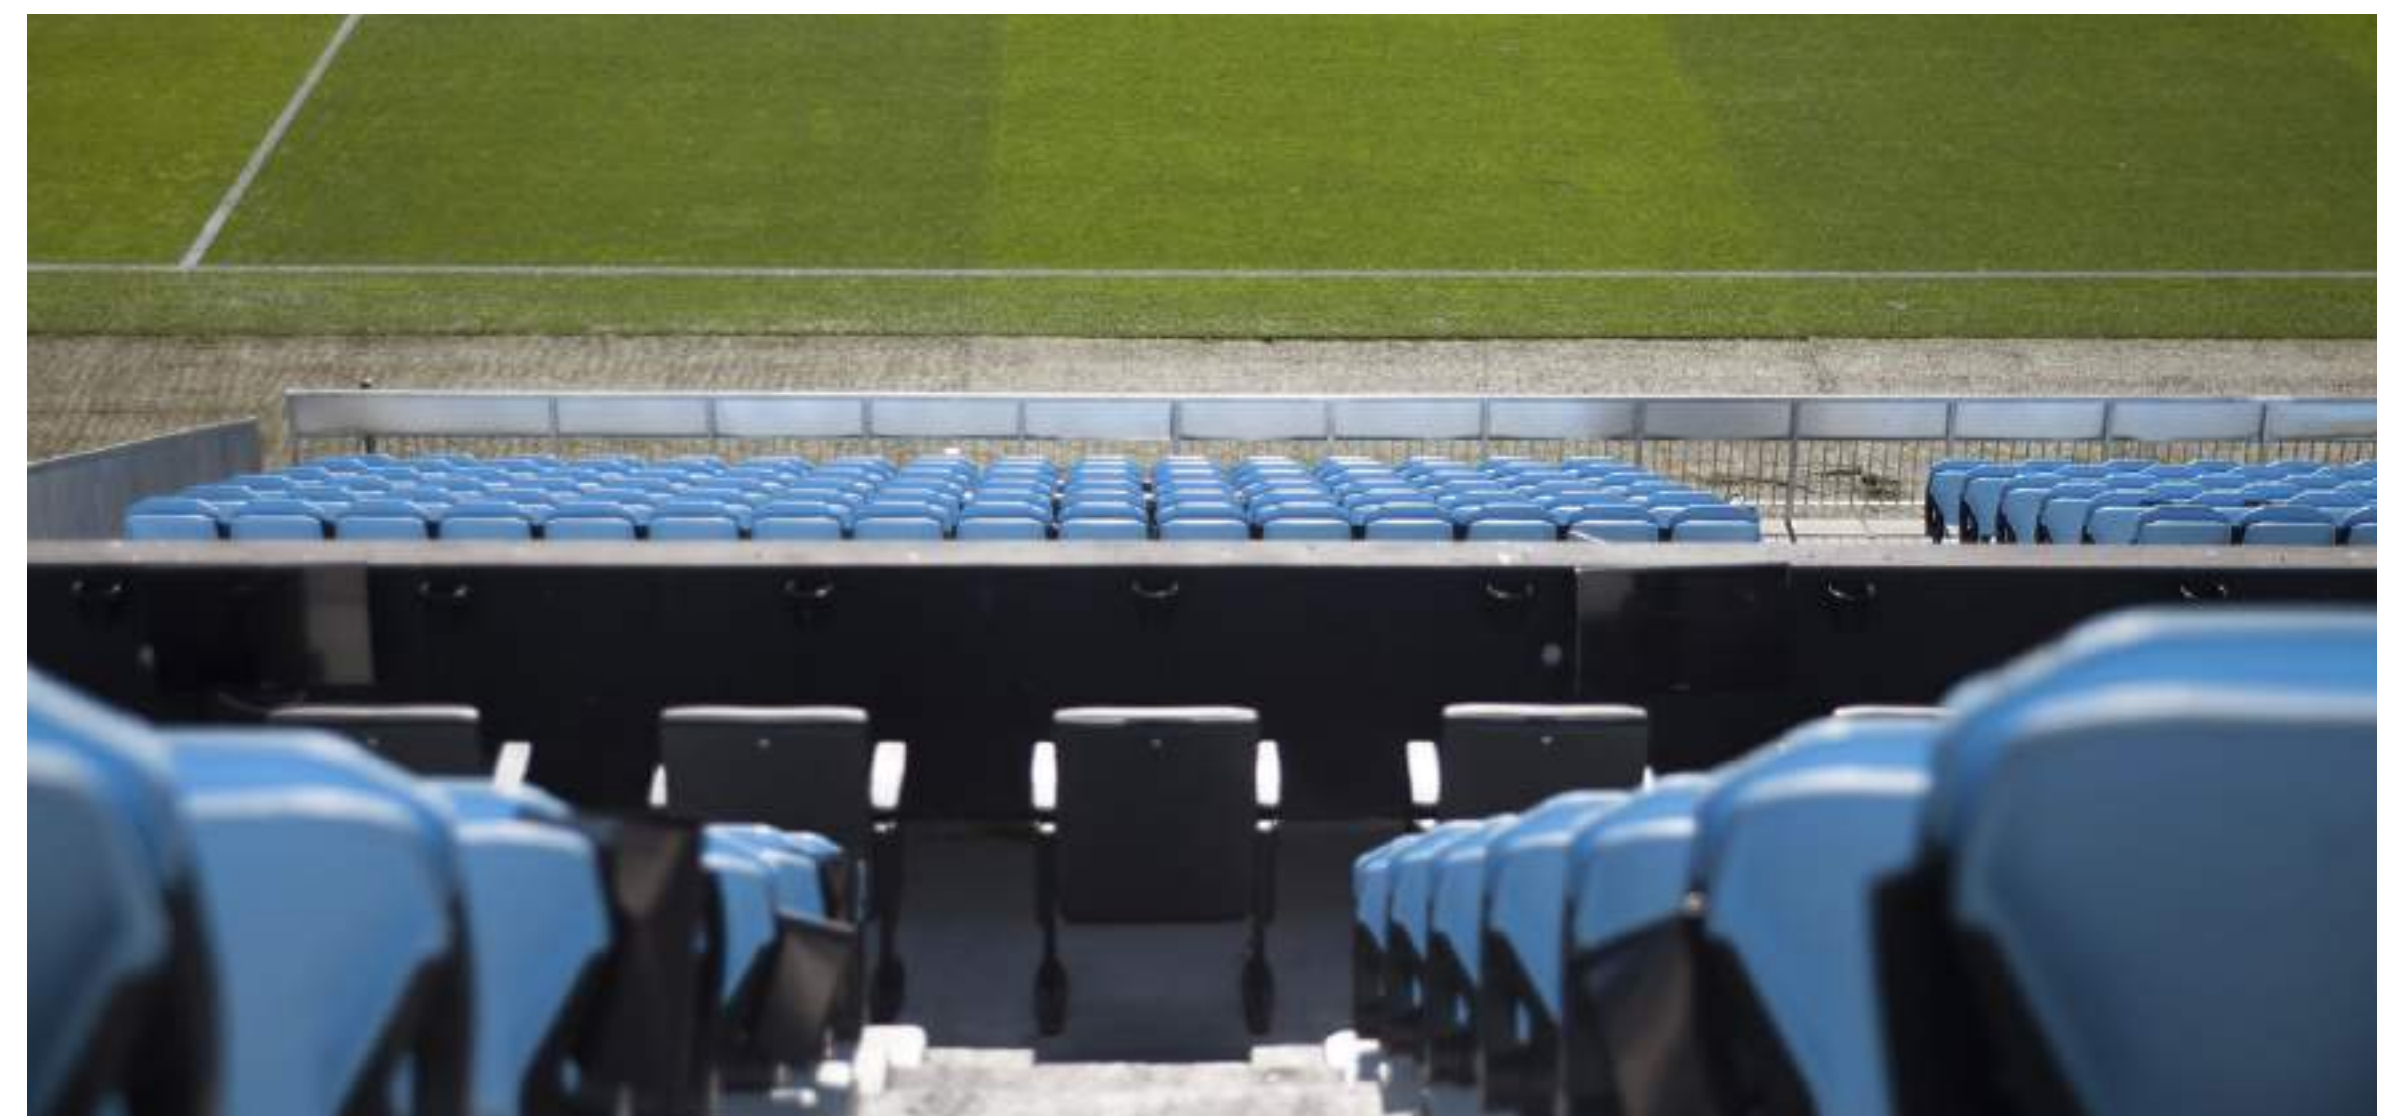

ANILLO VIP TRIBUNA ALTA

CONDICIONES

TEMPORADA 2019/2020

Butaca en Anillo VIP

126 plazas.
Sujeto a disponibilidad.
Precios por temporada o por partido.

Incluye acceso por puerta VIP y catering de cortesía en el área Vip Lounge de Tribuna Alta

Para cualquier consulta, así como para concretar una visita a las instalaciones, puede ponerse en contacto con nosotros.

Otra manera de vivir y disfrutar del mejor fútbol,
Otra manera de vivir y disfrutar del RCCelta.